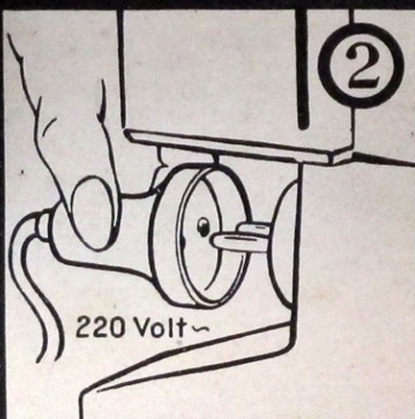

Gebrauchsanweisung.

①

②

③

④

Sicherung
60 mAmp.
CDIN 41571

Lampen
6 Volt
1,8 Watt