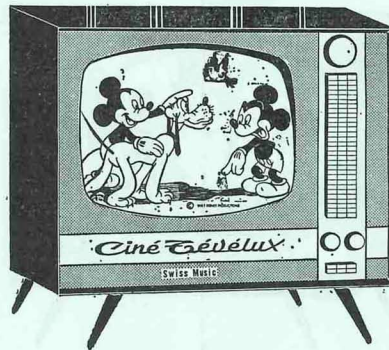

CINE-TEVELUX

PATENT — TRADE MARK

CINE-TEVELUX est un nouveau et merveilleux petit appareil de Ciné-Télévision pour Petits et Grands. Il fonctionne automatiquement avec un mécanisme Suisse.

CINE-TEVELUX présente les plus beaux films de dessin animé en couleurs de Walt Disney, ainsi que d'autres jolis films également en couleurs.

VINGT-QUATRE FILMS ont été édités à ce jour. En voici les titres :

1. Mickey Mouse.
2. Donald Duc.
3. Les 3 Petits Cochons.
4. Bamby.
5. Pinnocchio.
6. La Belle et le Clochard.
7. Cendrillon.
8. Blanche Neige et les Sept Nains.
9. Les 101 Dalmatiens.
10. Zorro.
11. La Belle au Bois dormant.
12. Alice au Pays des Merveilles.

13. Tarzan dans la Jungle.
14. La Petite Sirène.
15. Les Animaux Musiciens.
16. Circus Parade.
17. Joè le Cow-Boy.
18. Le Petit Clown.
19. Le Petit Poucet (1er épisode).
20. Le Petit Poucet (2e épisode).
21. Une visite au Zoo.
22. Les Mouettes et les Bateaux.
23. Robin des Bois.
24. Le Petit Chaperon Rouge.

DETAILS TECHNIQUES

L'appareil est construit en « Material Plastic » très solide. Il est réalisé en magnifiques coloris qui réjouiront tous les regards.

Le Mécanisme Suisse se remonte comme un mouvement d'horlogerie, et entraîne la rotation du film. Les films sont dessinés en très jolies couleurs et d'une façon spéciale et brevetée. En passant devant l'écran transparent et strié, lequel est également breveté, les dessins s'animent et en même temps, vous avez la joie merveilleuse d'écouter une très jolie mélodie musicale. Les dimensions de l'appareil **CINE-TEVELUX** sont les suivantes : largeur 19 cm, hauteur 16 cm, profondeur 6 cm.

MODE D'EMPLOI

A la livraison de l'appareil **CINE-TEVELUX**, il y a un film dans l'appareil. Pour le faire fonctionner, il suffit de remonter la clé située en dessous de l'appareil dans le sens des aiguilles d'une montre, c'est-à-dire de gauche à droite. L'appareil fonctionnera alors automatiquement. Le film passera devant l'écran au son d'une très jolie mélodie musicale.

Pour changer de film, attendez que le mécanisme soit arrêté.
Ouvrez le dos et enlevez le mécanisme du boîtier.

Procédez alors comme suit :

1. Enlevez la plaque qui est placée au dessus des mandrins.
2. Enlevez les cinq mandrins des axes.
3. Enlevez le film.