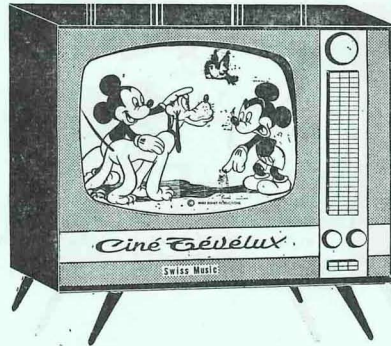

CINE-TEVELUX

PATENT — TRADE MARK

CINE-TEVELUX is een nieuw wonderbaar klein Ciné-Televisie toestel voor groot en klein. Het werkt automatisch met een Zwitsers mechanisme.

CINE-TEVELUX brengt U de mooiste gekleurde tekenfilms van Walt Disney, benevens andere mooie gekleurde tekenfilms.

VIER EN TWINTIG FILMS werden tot op heden uitgegeven.

1. Mickey Mouse.
2. Donald Duck.
3. Drie kleine varkentjes.
4. Bamby.
5. Pinnochio.
6. De bedelaar en de schone.
7. Assepoester.
8. Sneeuwwitje en de Zeven Dwergen.
9. De 101 Dalmatiërs.
10. Zorro.
11. De schone slaapster.
12. Alice in Wonderland.

13. Tarzan in het Oerwoud.
14. De Kleine Meermin.
15. De Musicerende Dieren.
16. Circus Parade.
17. Cow-boy Joe.
18. De Kleine Clown.
19. Klein Duimpje (Eerste deel).
20. Klein Duimpje (Tweede deel).
21. Een bezoek aan de Dierentuin.
22. De Meeuwen en de Schepen.
23. Robin Hood.
24. Roodkapje.

TECHNISCHE GEGEVENS

Het apparaat werd uit zeer sterk « plastic » vervaardigd, in zeer mooie kleuren die een genoegen zijn voor het oog.

Het Zwitsers mechanisme wordt als een uurwerk opgewonden en brengt de film in beweging. De films werden in zeer mooie kleuren getekend volgens een speciale gebreveteerde wijze. De beelden bewegen bij de voorbijkomen voor het gebreveteerde geribde scherm en tegelijkertijd hebt U het uitzonderlijk genoegen een aangename melodie te horen. De afmetingen van het **CINE-TEVELUX** apparaat zijn de volgende : breedte : 19 cm, hoogte : 16 cm, diepte : 6 cm.

GEbruIKSAANWIJZING

Bij het afleveren van het apparaat bevindt er zich een film in. Om het in werking te stellen, volstaat het de sleutel, die zich van onder bevindt, te draaien in de zin van de wijzers van een uurwerk, dit wil zeggen van links naar rechts. Het apparaat werkt dan automatisch. De beelden verschijnen op het scherm bij de klank van een lieflijke melodie.

Om de film te verwisselen, wachten tot het mechanisme stilstaat.

De achterzijde openen en het mechanisme uit de doos halen.

Daarna als volgt tewerk gaan :

1. Verwijder de plaat die zich boven de rollenstangen bevindt.
2. Verwijder de vijf rollenstangen van de assen.
3. Verwijder de film.