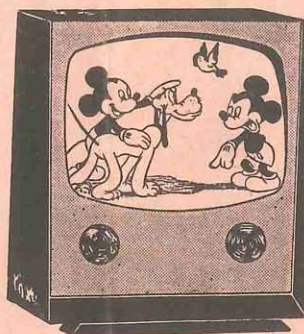

CINE-TEVELUX

Cine-Tevelux is een nieuwe prachtige kleine cine-televisie apparaat voor kinderen dat de mooie geanimeerde tekenfilmen in kleuren van Walt Disney presenteert :

De Schone Slaapster; Mickey-Mouse; De Schone en de Zwerven; Pinocchio; De 3 Zwijntjes; Bamby; Donald Duc en Zorro.

Andere mooie filmen zullen binnen kort volgen :

Sneeuwitje en de zeven Dwergen; Davy Crockett; Dumbo; Klein Duimpje; Assepoester.

GEBRUIKSAANWIJZING

Wanneer men de sleutel onder het apparaat in de richting van de pijl draait rolt de film af en het scherm van het apparaat brengt de tekeningen van iedere film in beweging. 't Is werkelijk prachtig.

Om de filmen te veranderen moet slechts het deksel van het apparaat afgenomen worden, daarna haalt men de vier spullen er uit en plaatst de nieuwe film na eerst de oude uitgehaald te hebben.

Ziet de schema om de

filmen te plaatsen.